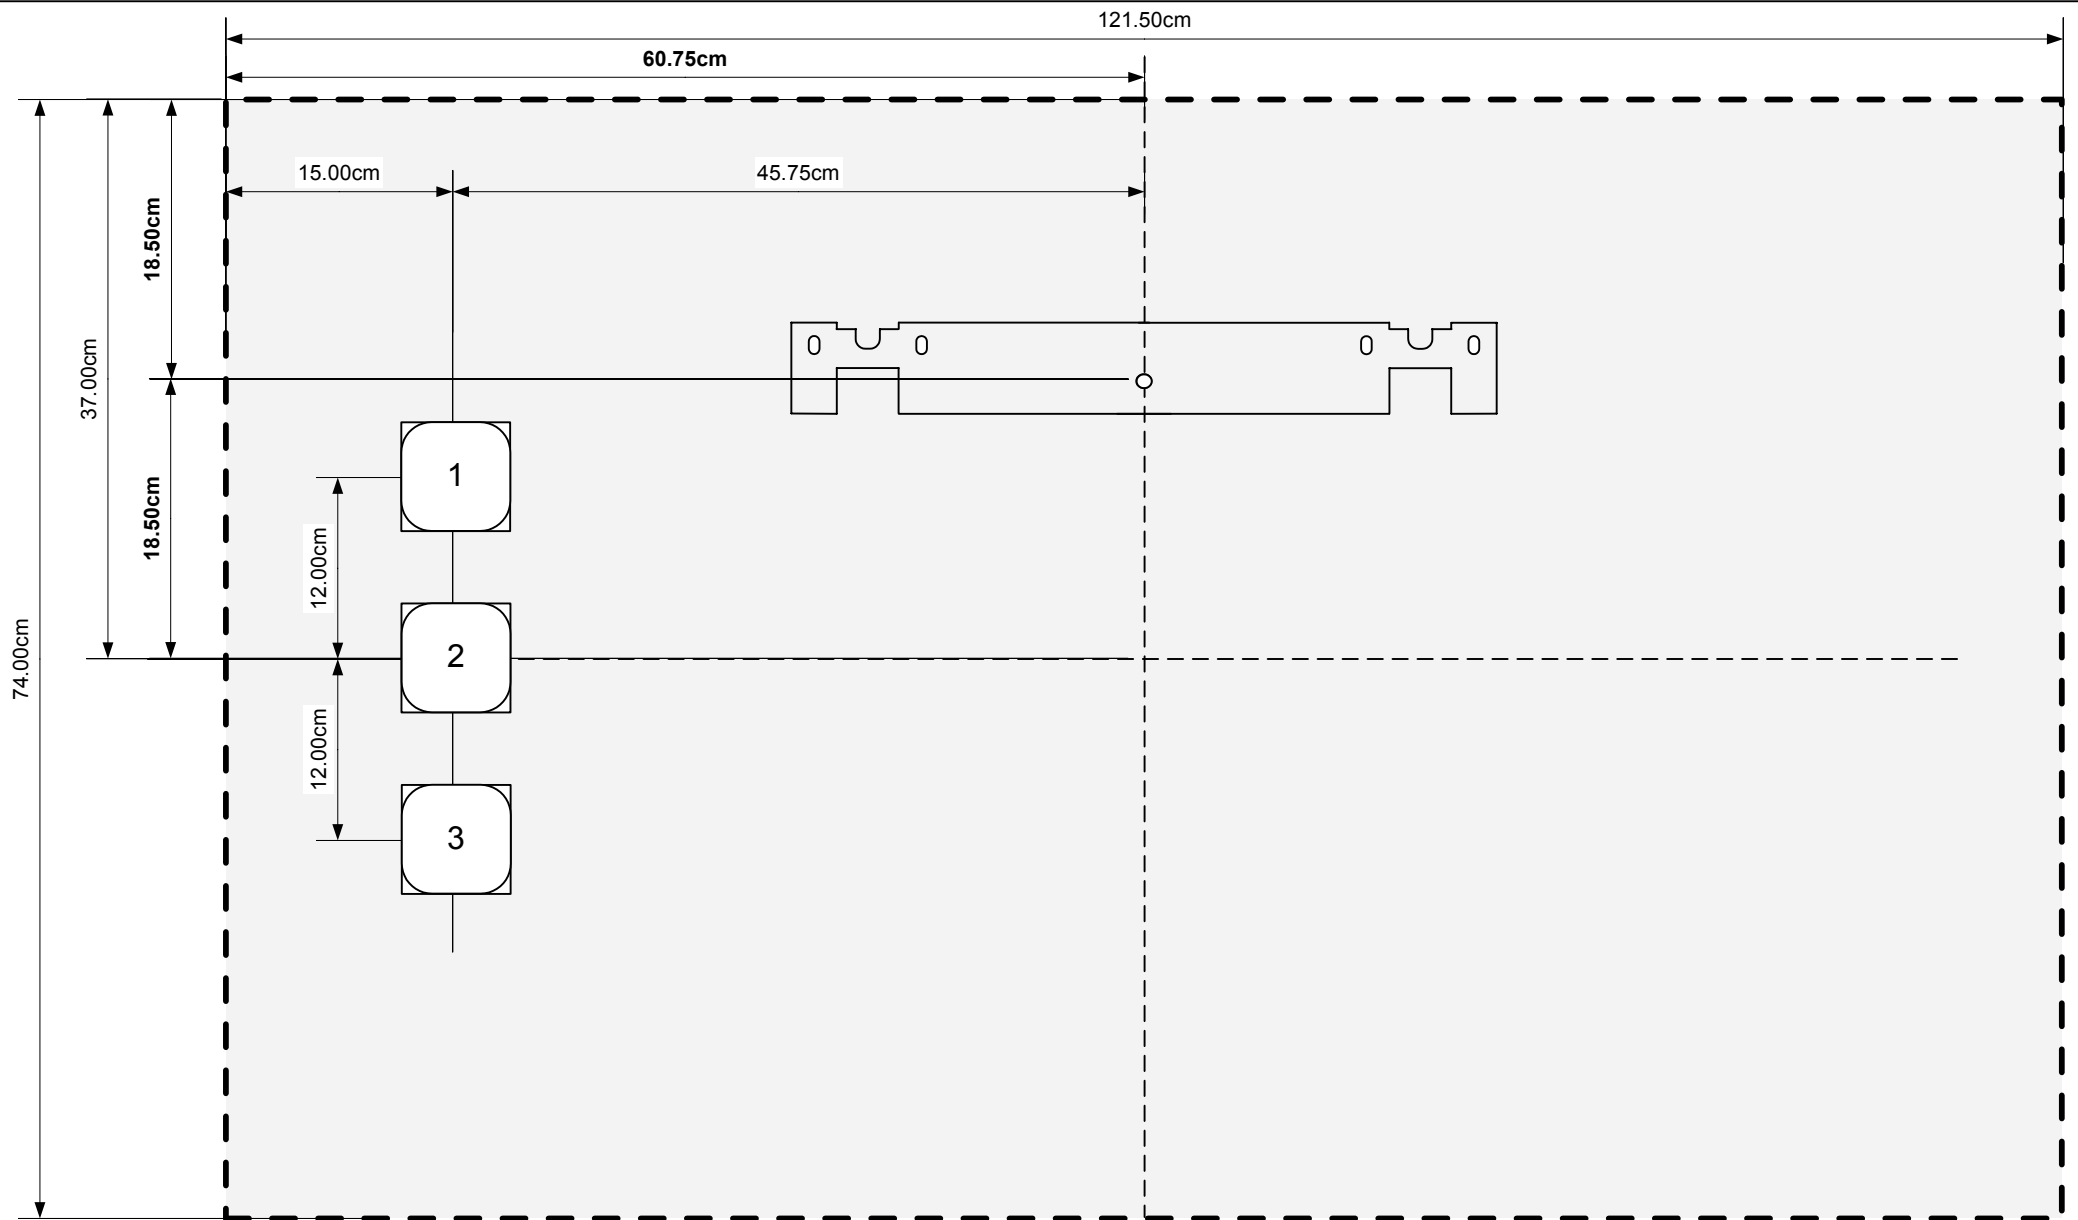

Montageansicht Front

1	Einbaukästchen Gr. 1	230V-Dose	REVOX		Plasma E-650 Montage		REVISION	
2	Einbaukästchen Gr. 1	Audio-Video Anschluss						
3	Einbaukästchen Gr. 1	TV-Dose						
Masse in cm: B 121.5 x H 74 x T 12			ERSTELLT VON	Andreas Huber	Revox (Schweiz) AG Althardstrasse 146 CH - 8105 Regensdorf Tel.: +41-1-871 66 11	Masstab: 1:5	Seite	1 VON 1
			DATUM	3.05.2002	www.revox.ch			