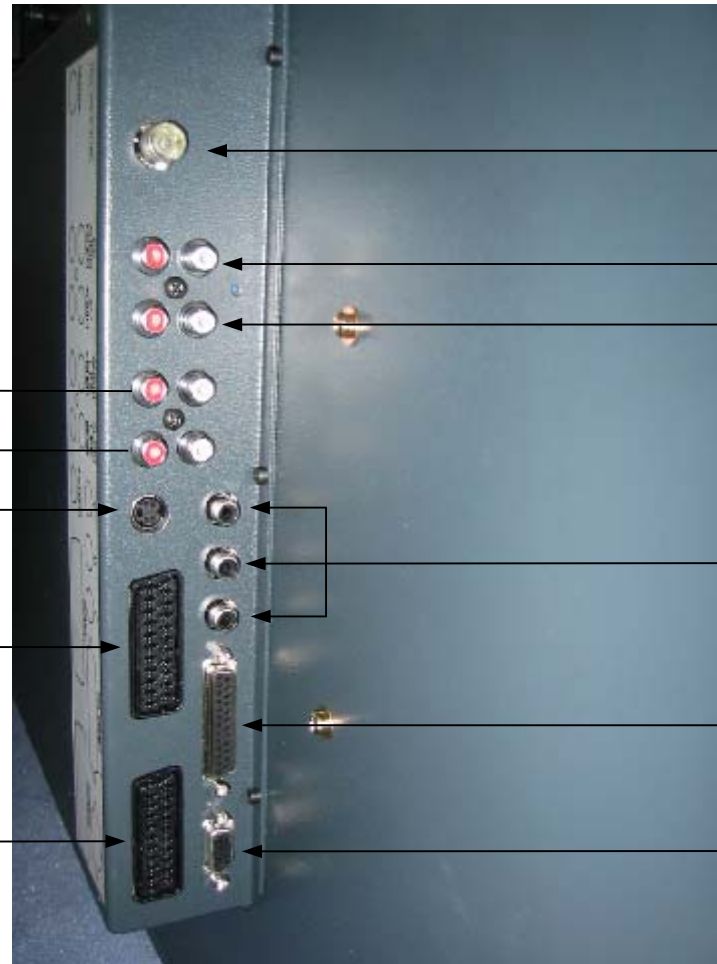

Netzanschluss

Lautsprecher Out

Antenne min. 68dB

PC Audio (YUV) In

SVideo Audio In

← Audio Out

← Audio Out

← S-Video In

Y U V In

← Scart 1 In/Out

RS 232 25 pol In/Out →

← Scart 2 In/Out

Multimedia Input HD 15 pol

Scart 1	Video Composite/Audio (In/Out) RGB (In)	REVOX	Plasma Anschlüsse			
Scart 2	Video Composite/Audio (In/Out)					
		ERSTELLT VON	Andreas Huber	Revox (Schweiz) AG Althardstrasse 146 CH - 8105 Regensdorf Tel.: +41-1-871 66 11	E-642	REVISION 2.07.2002
		DATUM	11.04.2002	www.revox.ch	A1004	Seite 1 VON 1