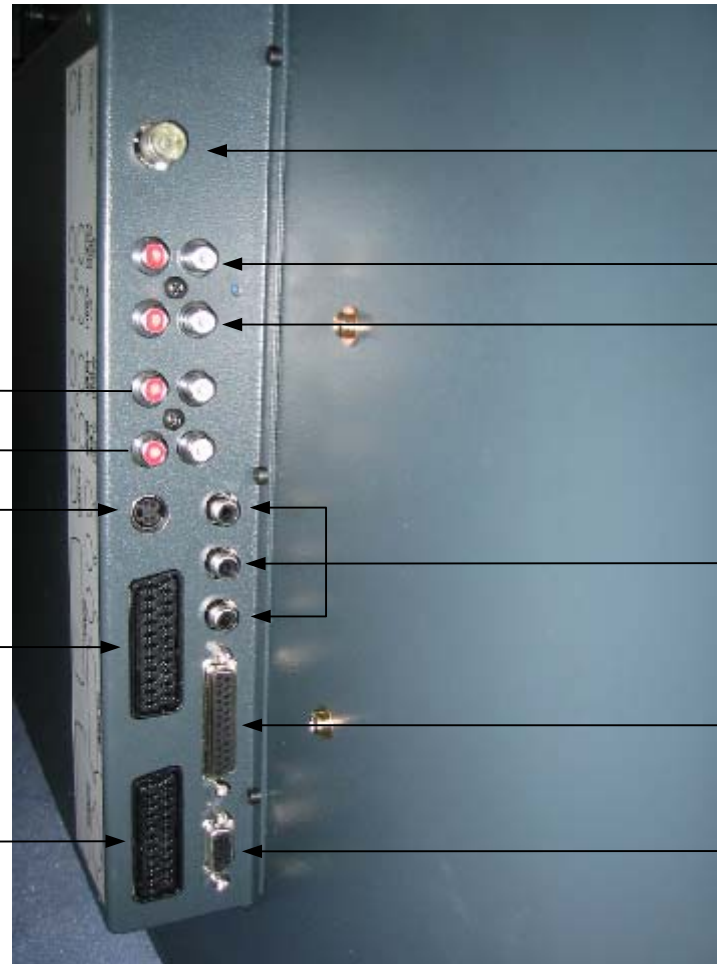

Netzanschluss

Lautsprecher Out

Antenne min. 68dB

PC Audio (YUV) In

S-Video Audio In

← Audio Out

← Audio Out

← S-Video In

Y U V In

← Scart 1 In/Out

RS 232 25 pol In/Out →

← Scart 2 In/Out

Multimedia Input HD 15 pol

| | | | | | | |
|---------|---|--------------|--------------------------|---|--------------|-----------------------|
| Scart 1 | Video Composite/Audio (In/Out) RGB (In) | REVOX | Plasma Anschlüsse | | | |
| Scart 2 | Video Composite/Audio (In/Out) | | | | | |
| | | ERSTELLT VON | Andreas Huber | Revox (Schweiz) AG Althardstrasse 146 CH - 8105 Regensdorf Tel.: +41-1-871 66 11 | E-632 | REVISION 2.07.2002 |
| | | DATUM | 11.04.2002 | www.revox.ch | A1004 | Seite 1 VON 1 |