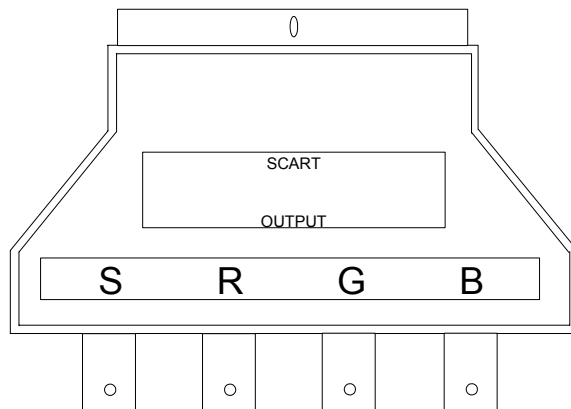

Out-Adapter Scart-BNC

Signalart	S	R	G	B
FBAS	FBAS			
Y/C	Y	C		
YUV	Y		U	V
RGBS	S	R	G	B

Revox Plasma Input
Scart 1 + 2
Hosiden Y/C
YUV
Scart 1

M 51:

Dieser Scart-Adapter wurde speziell für die Revox M51-Anlage hergestellt, und mit dieser getestet. Die verschiedenen Signalarten müssen in den Settings der M51 definiert werden. Die genaue Vorgehensweise entnehmen Sie der M51-Bedienungsanleitung.

Bezugsquellen-Nachweis:

Revox (Schweiz) AG

Scart-Adapter

RGBS

REVOX

Out-Adapter Scart - BNC

Revox (Schweiz) AG
Althardstrasse 146
CH - 8105 Regensdorf Tel.: +41 1 8716611

REVISION